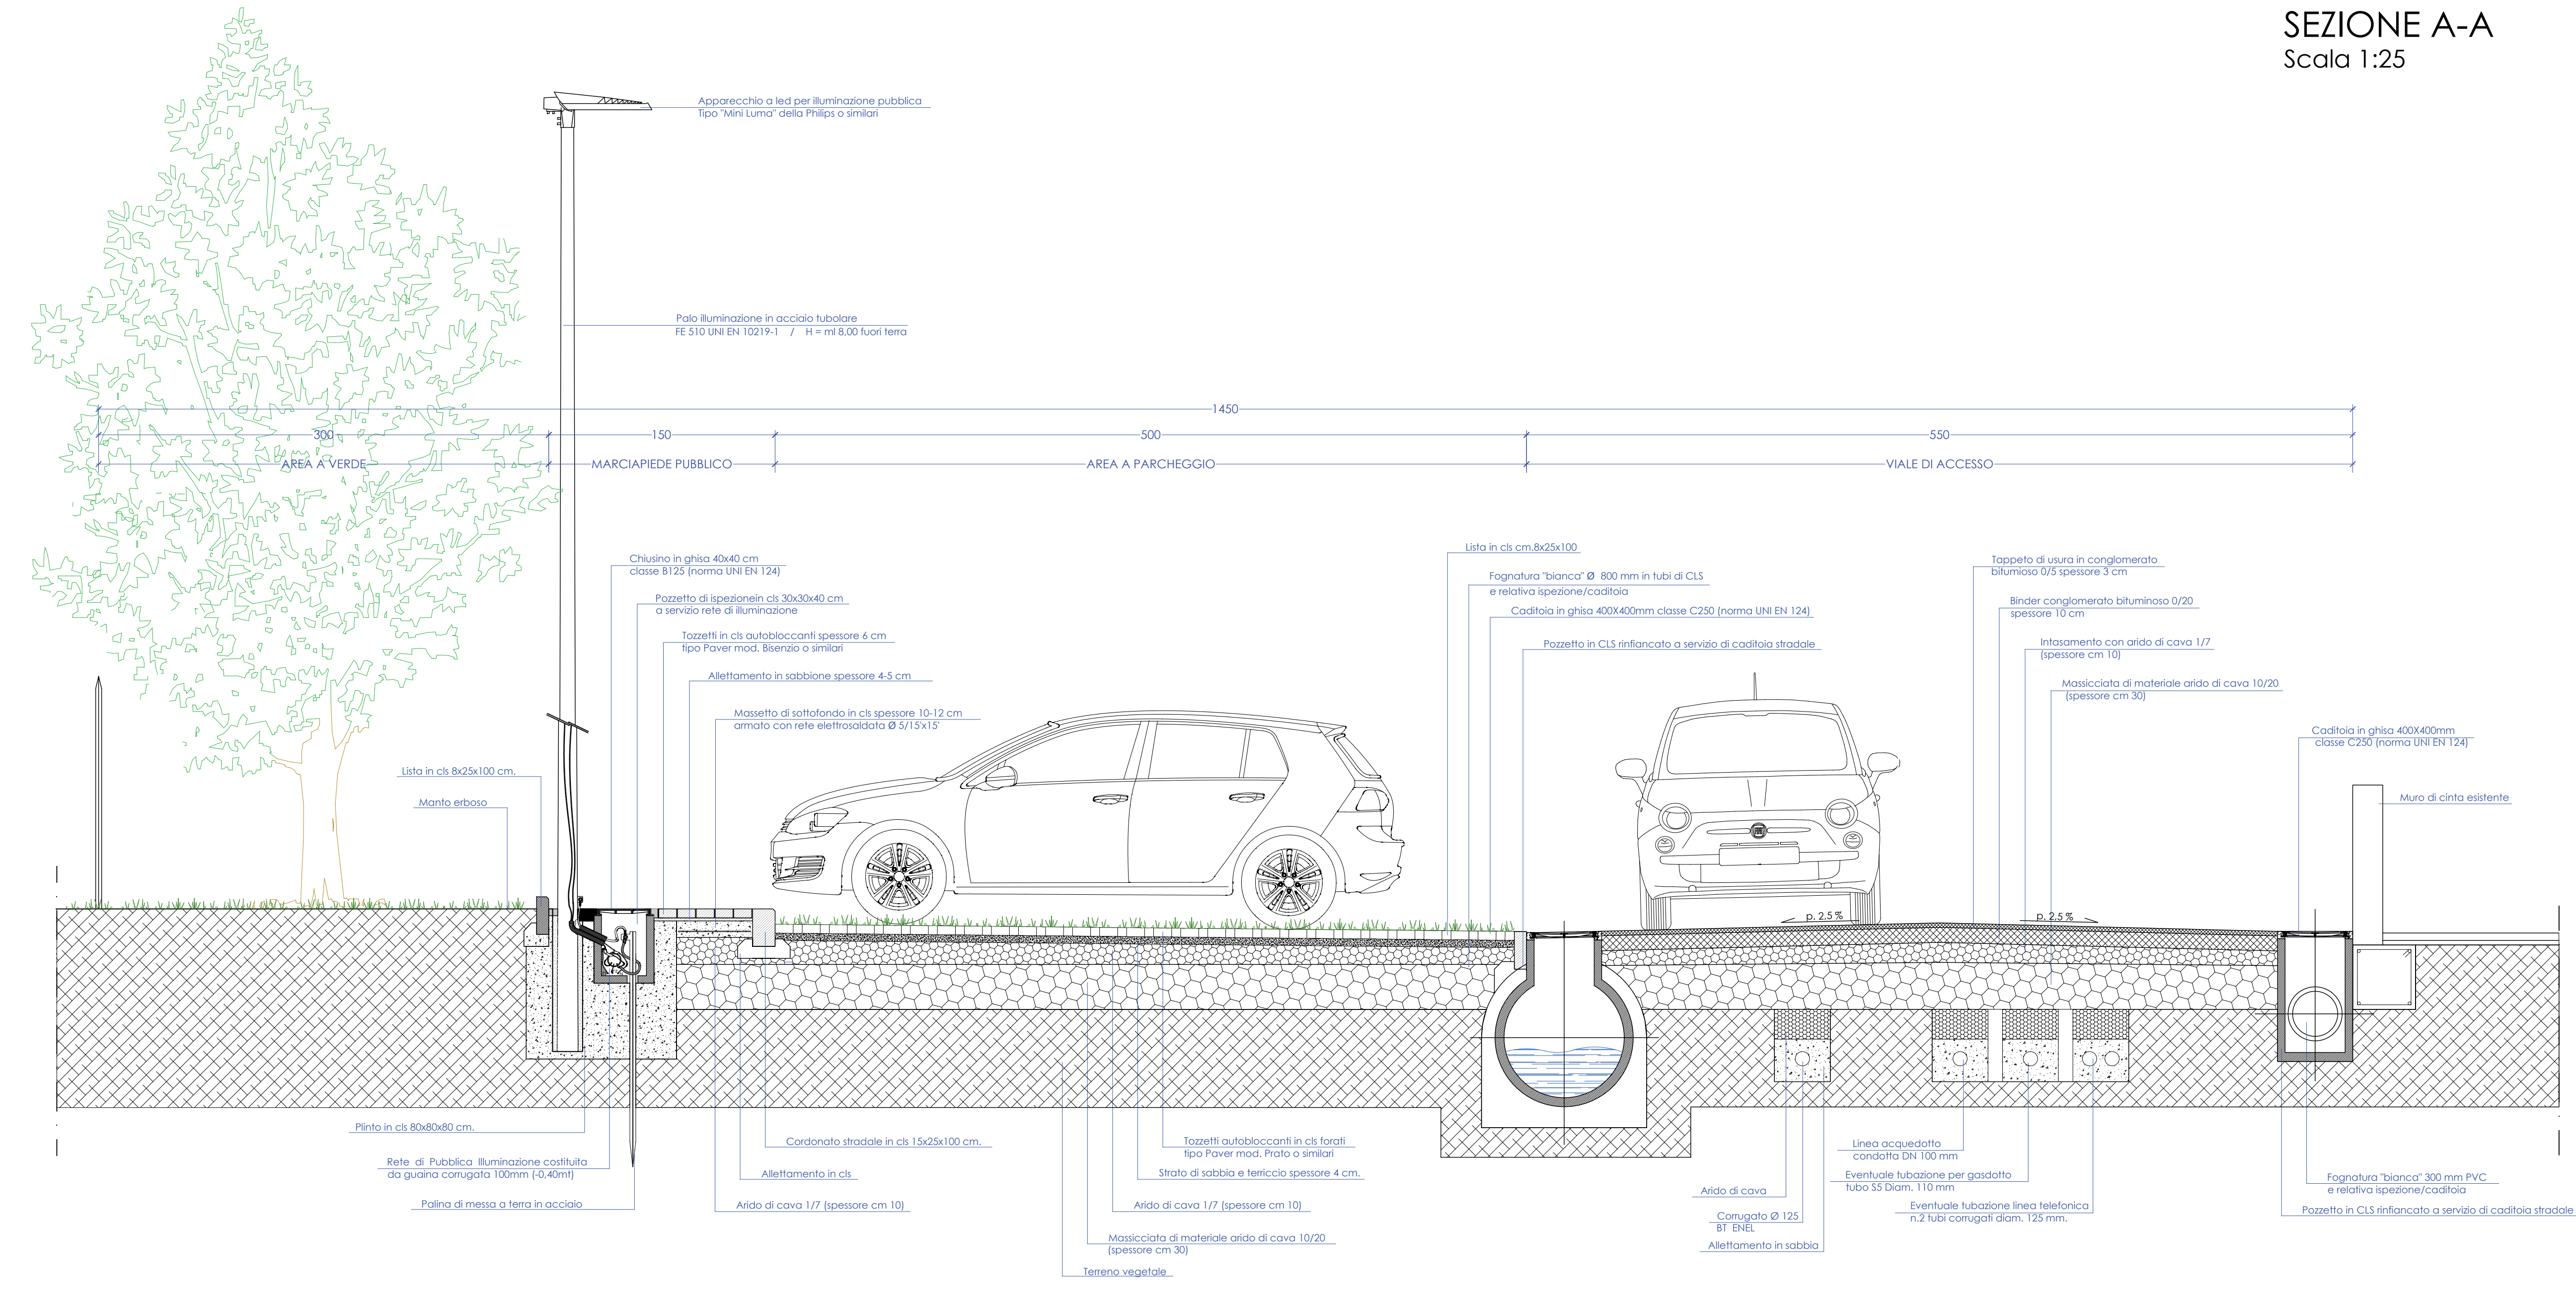

COMUNE DI SERRAVALLE PISTOIESE

OGGETTO:	PUC 3 - CANTAGRILLO Nuova costruzione di n.3 edifici residenziali unifamiliari
COMMITENTE:	Borselli Raffaele - Borselli Adele - Borselli Gabriele
PROPRIETA':	Borselli Raffaele - Borselli Adele - Borselli Gabriele
UBICAZIONE:	Loc. Cantagrillo, Via Montalbano

TAVOLA 10 c	PROGETTO DI URBANIZZAZIONE PRIMARIA
MARZO 2018	SCALA 1:25 SEZIONI TRASVERSALI

Progettista	_____
ARCHITETTO ENRICO STORAI	_____
Il Committente	_____
BORSELLI RAFFAELE	_____

SEZIONE A-A
Scala 1:25

SEZIONE B-B
Scala 1:25