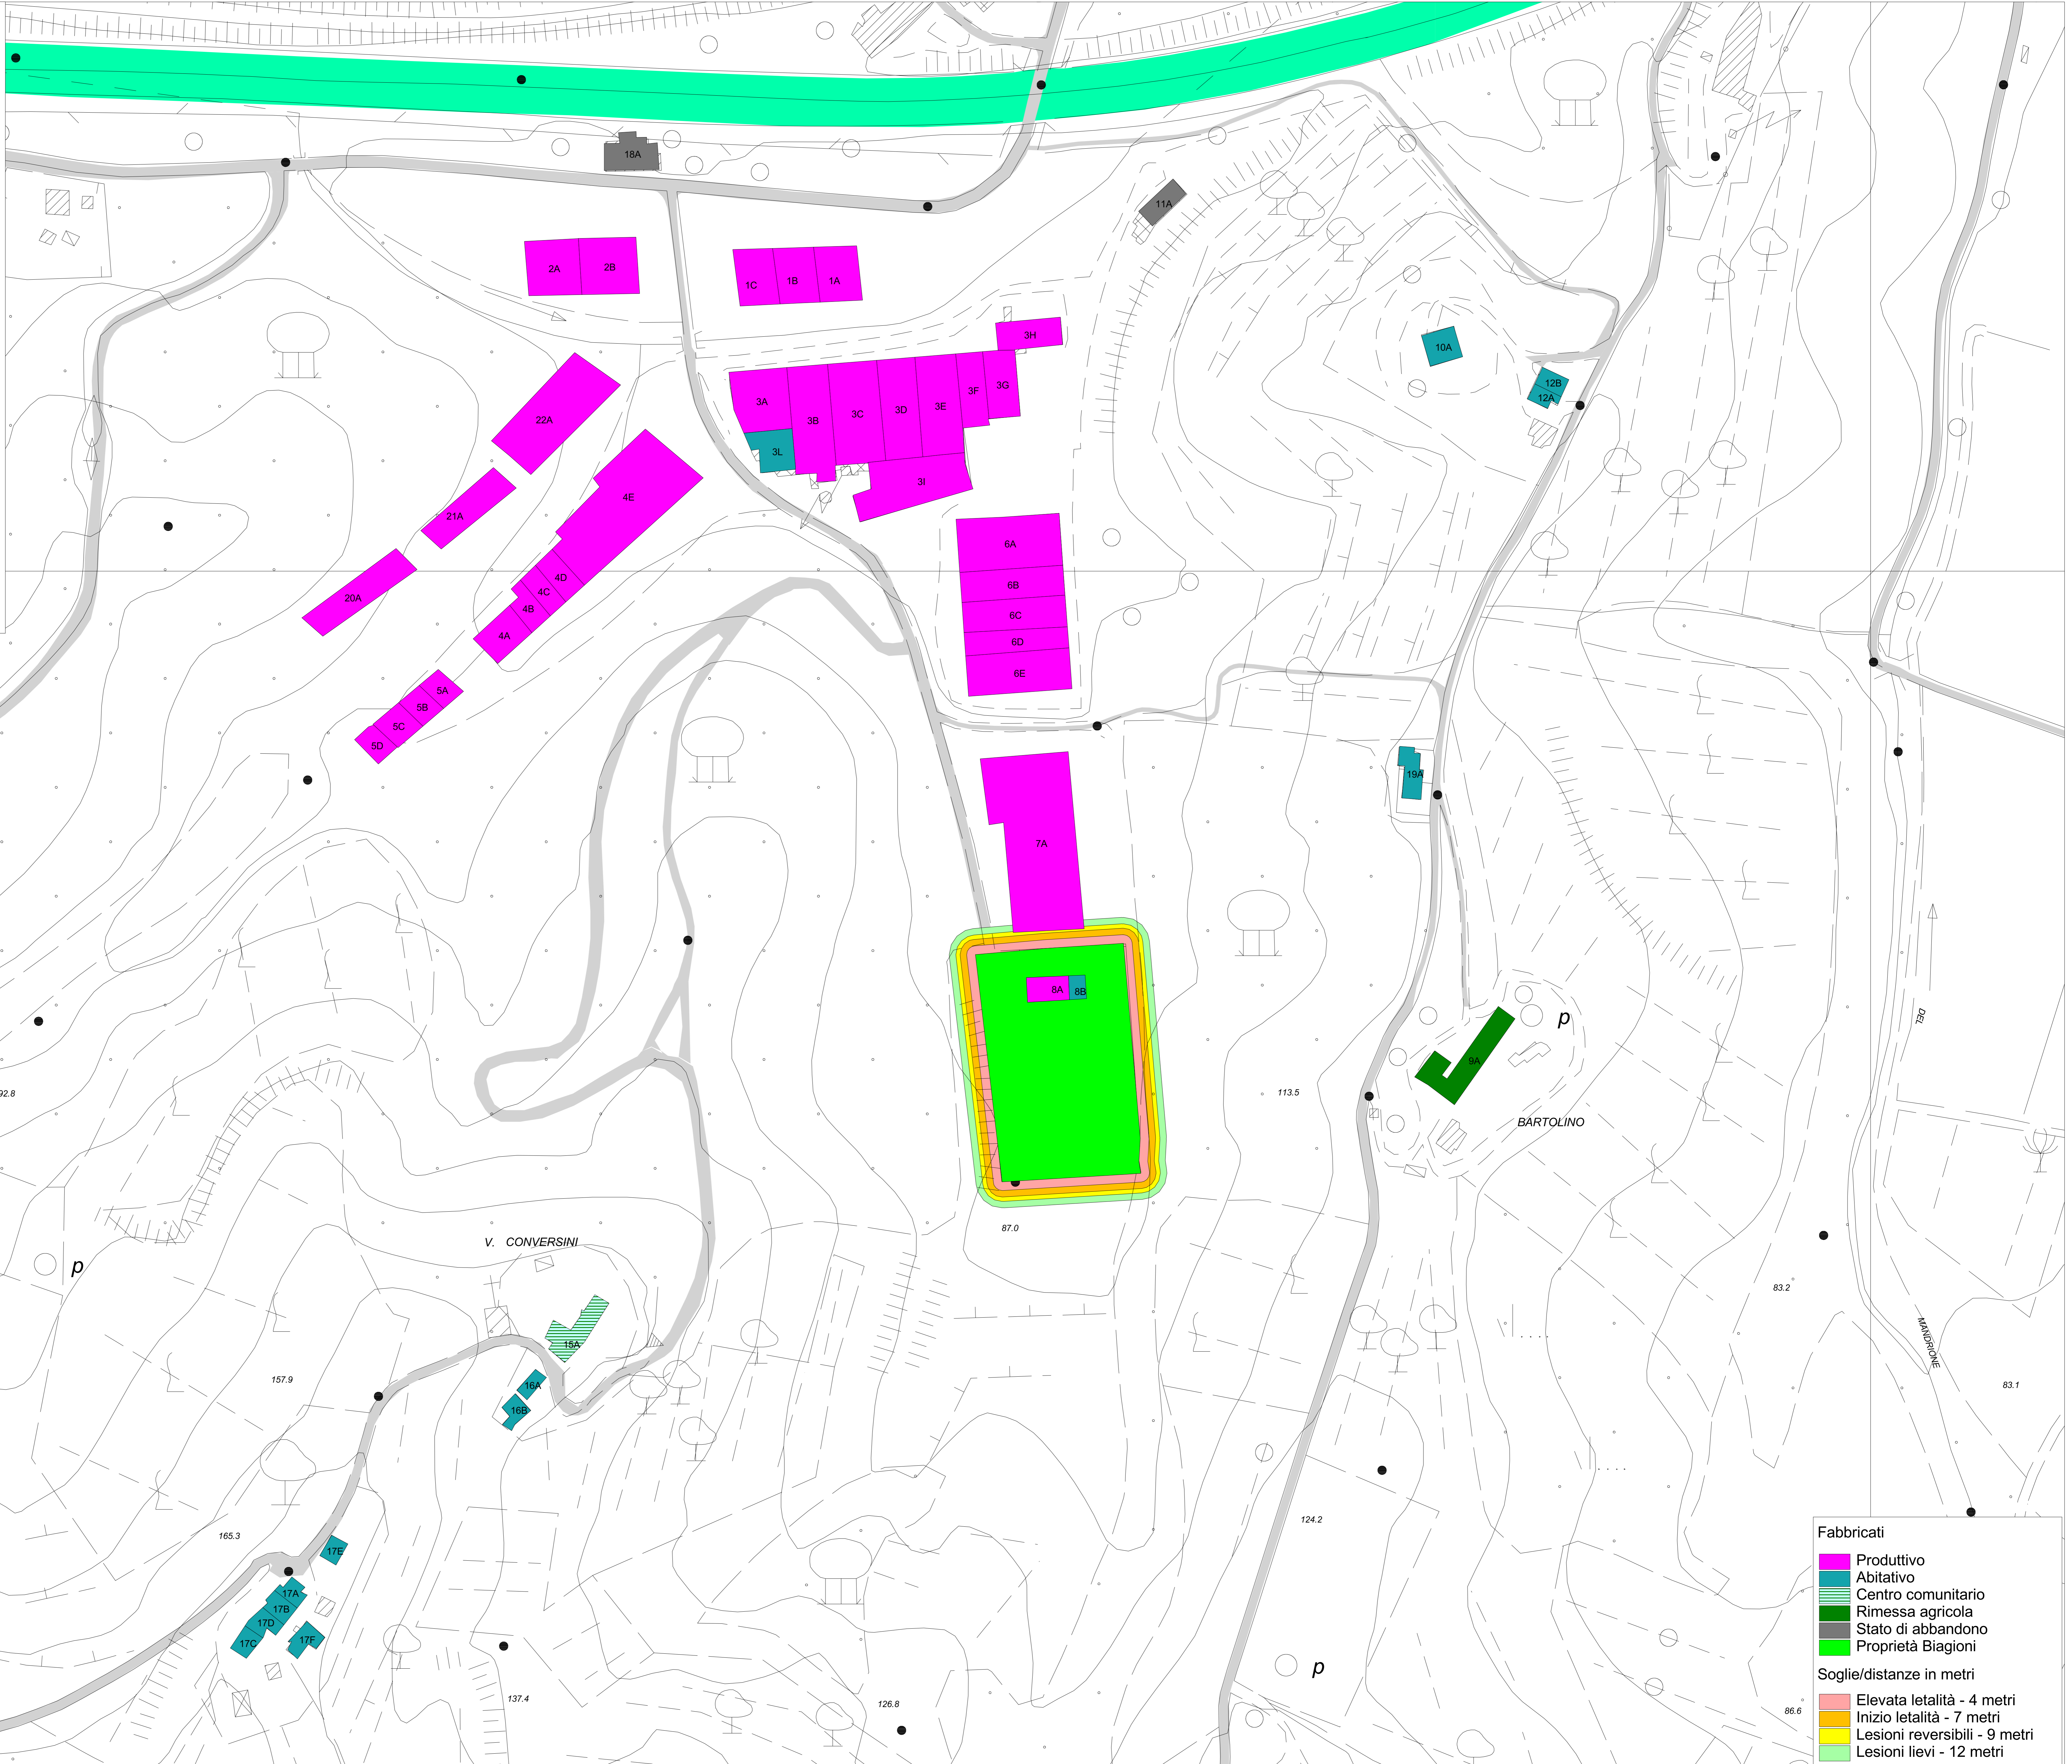

Fabbricati

- Prodottivo
- Abitativo
- Centro comunitario
- Rimessa agricola
- Stato di abbandono
- Proprietà Biagioni

Soglie/distanze in metri

- Elevata letalità - 4 metri
- Inizio letalità - 7 metri
- Lesioni reversibili - 9 metri
- Lesioni lievi - 12 metri