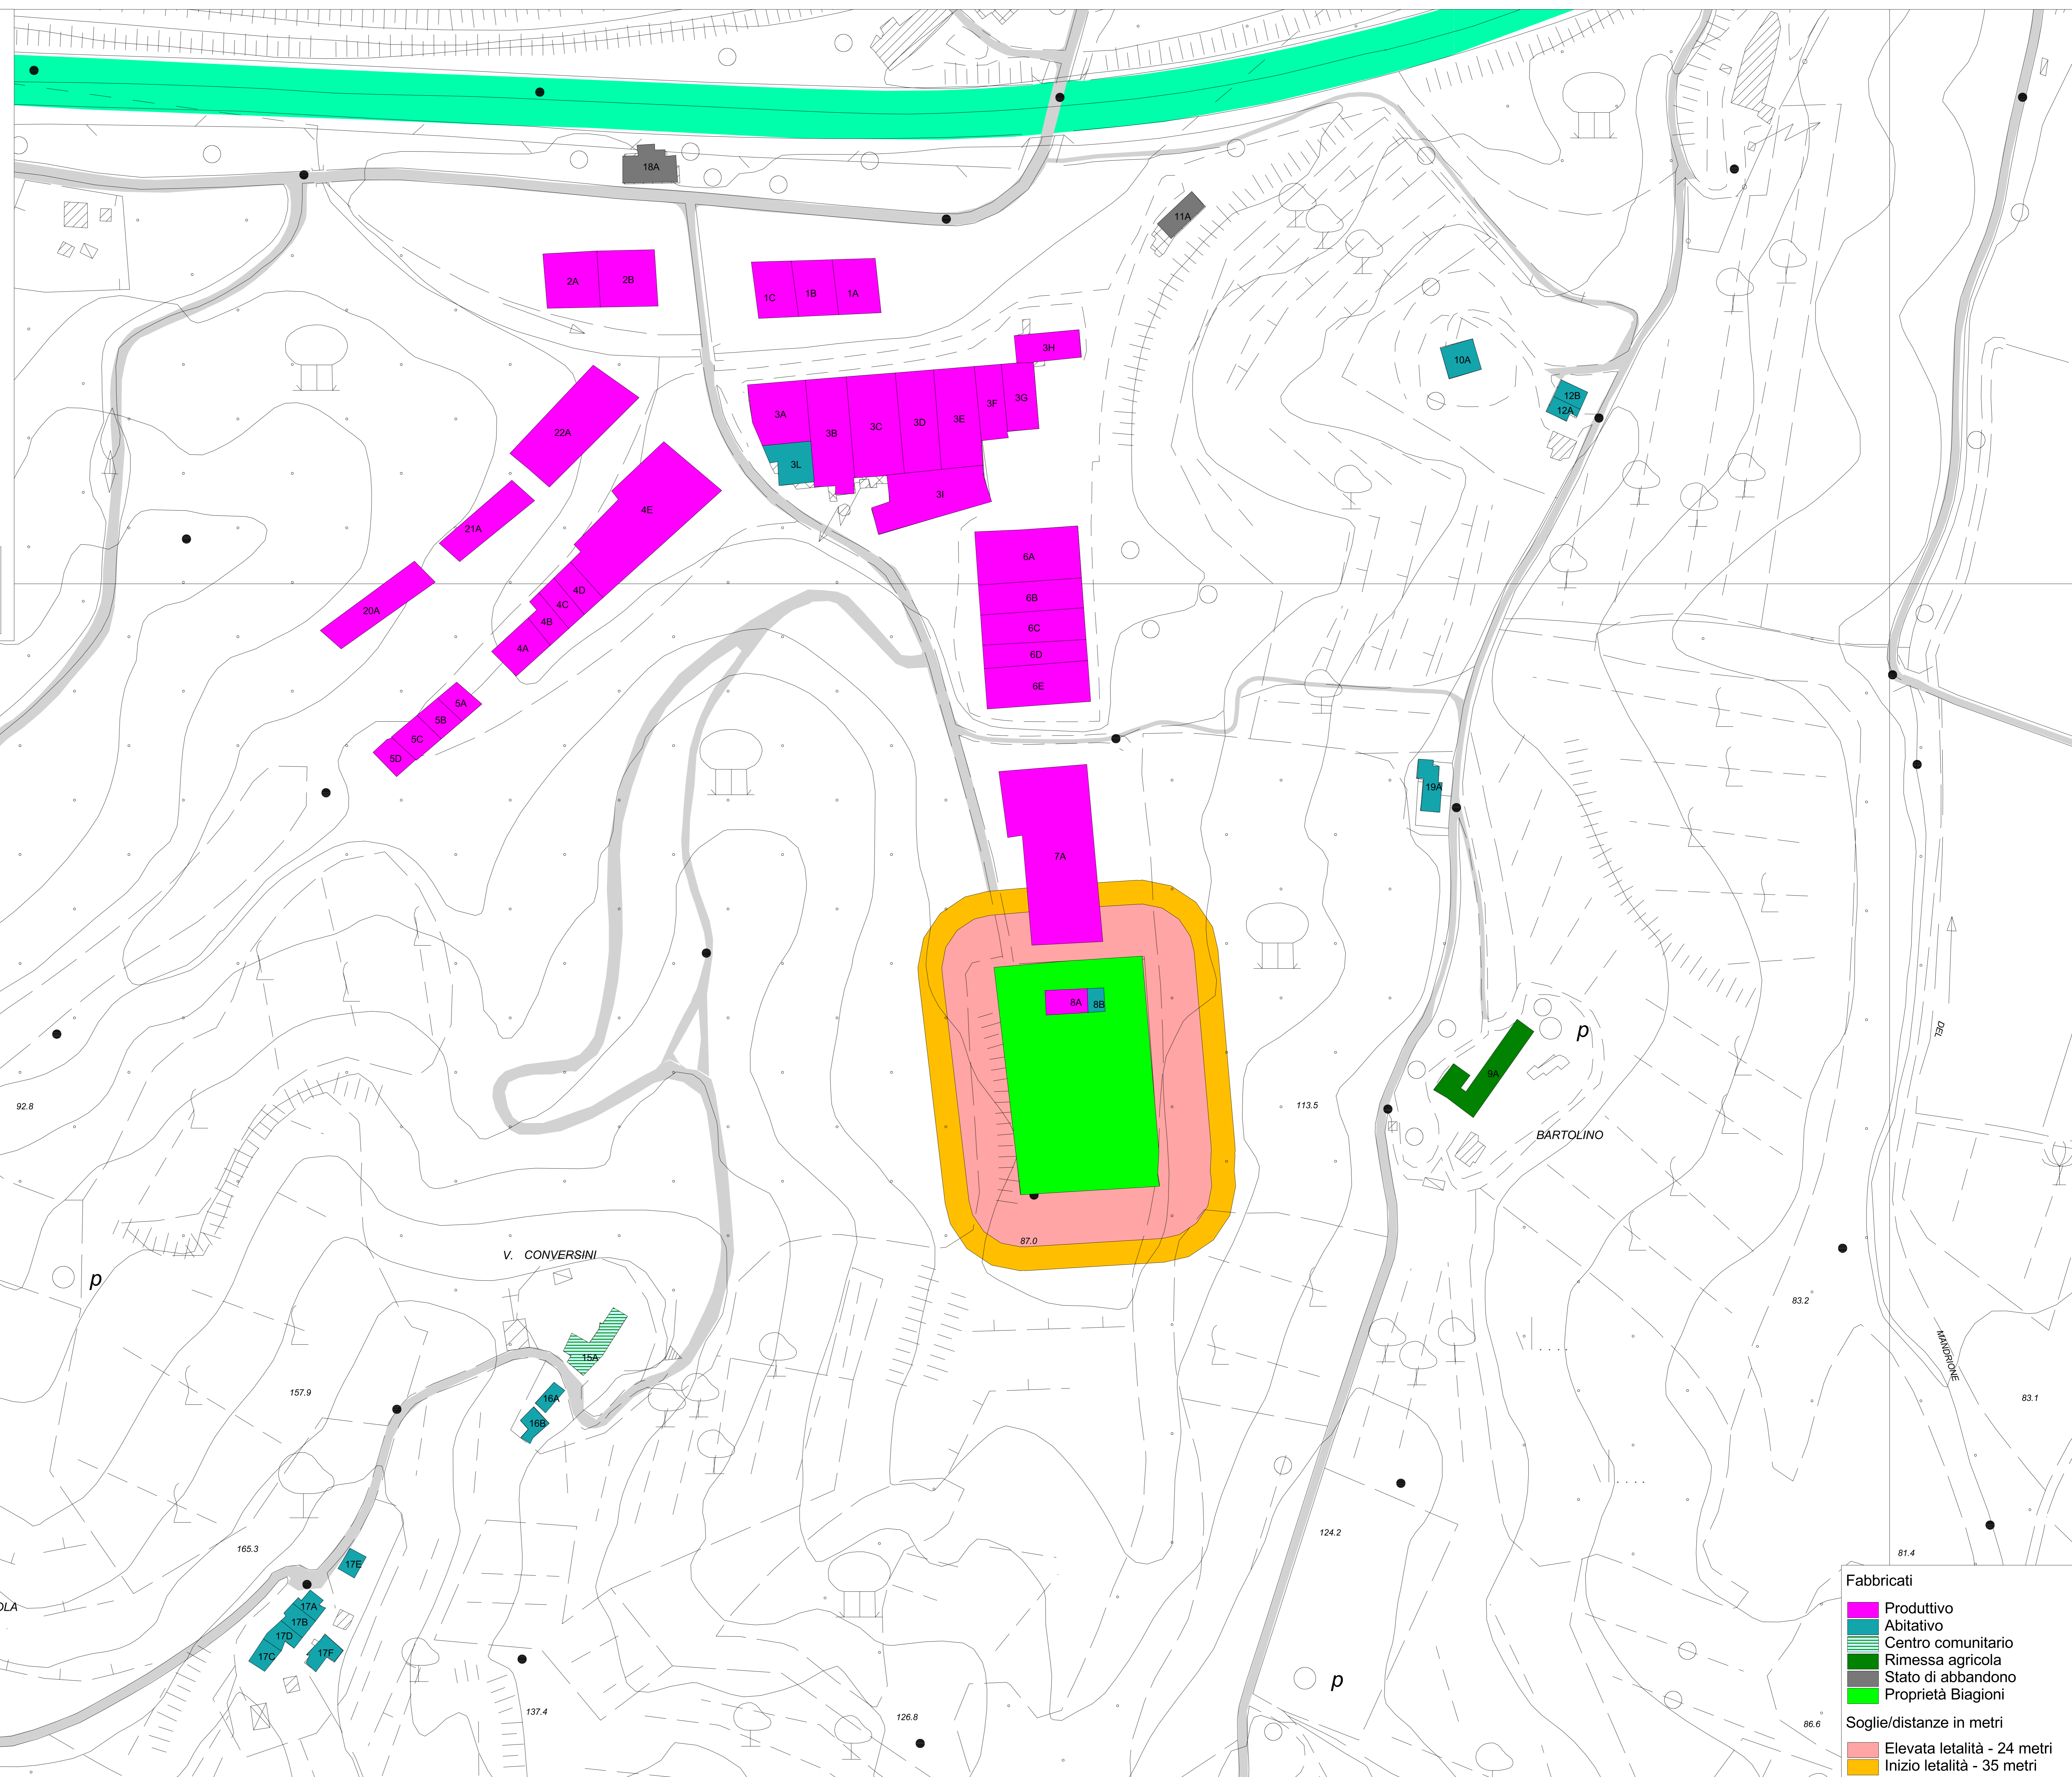

Fabbricati

- Produttivo
- Abitativo
- Centro comunitario
- Rimessa agricola
- Stato di abbandono
- Proprietà Biagioni

Soglie/distanze in metri

- Elevata letalita' - 24 metri
- Inizio letalita' - 35 metri