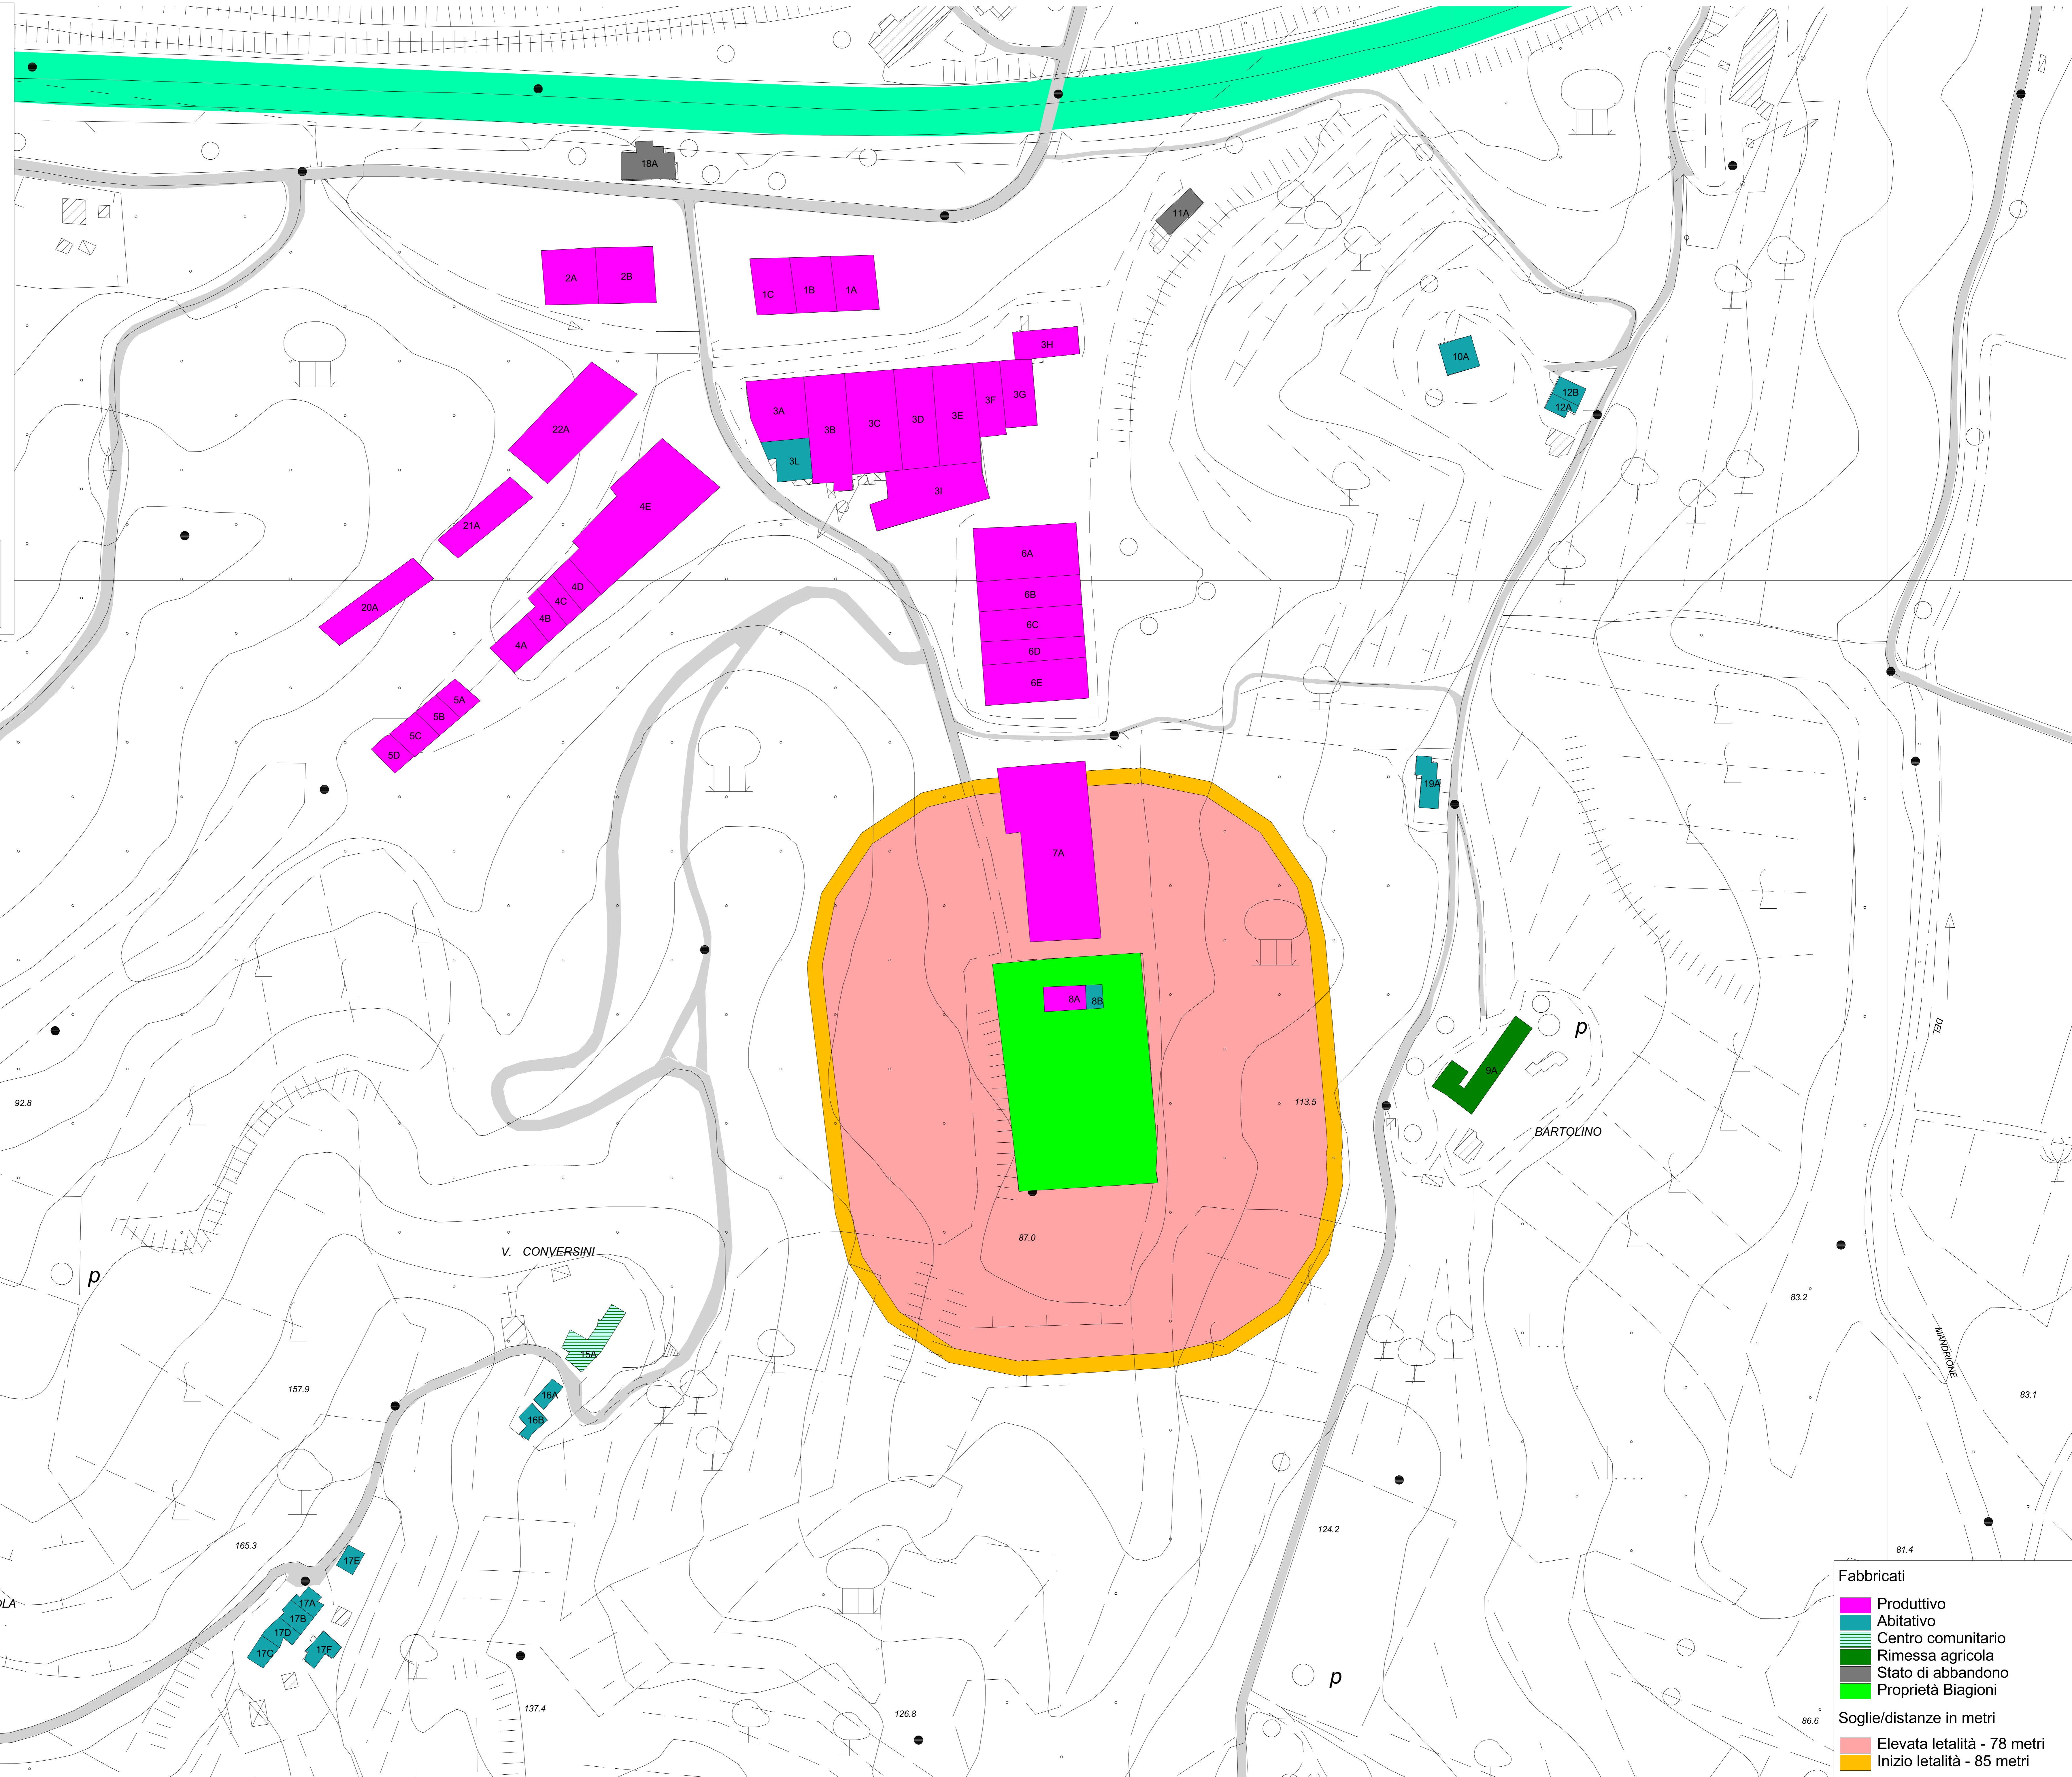

Fabbricati

- Produttivo
- Abitativo
- Centro comunitario
- Rimessa agricola
- Stato di abbandono
- Proprietà Biagioni

Soglie/distanze in metri

- Elevata letalità - 78 metri
- Inizio letalità - 85 metri