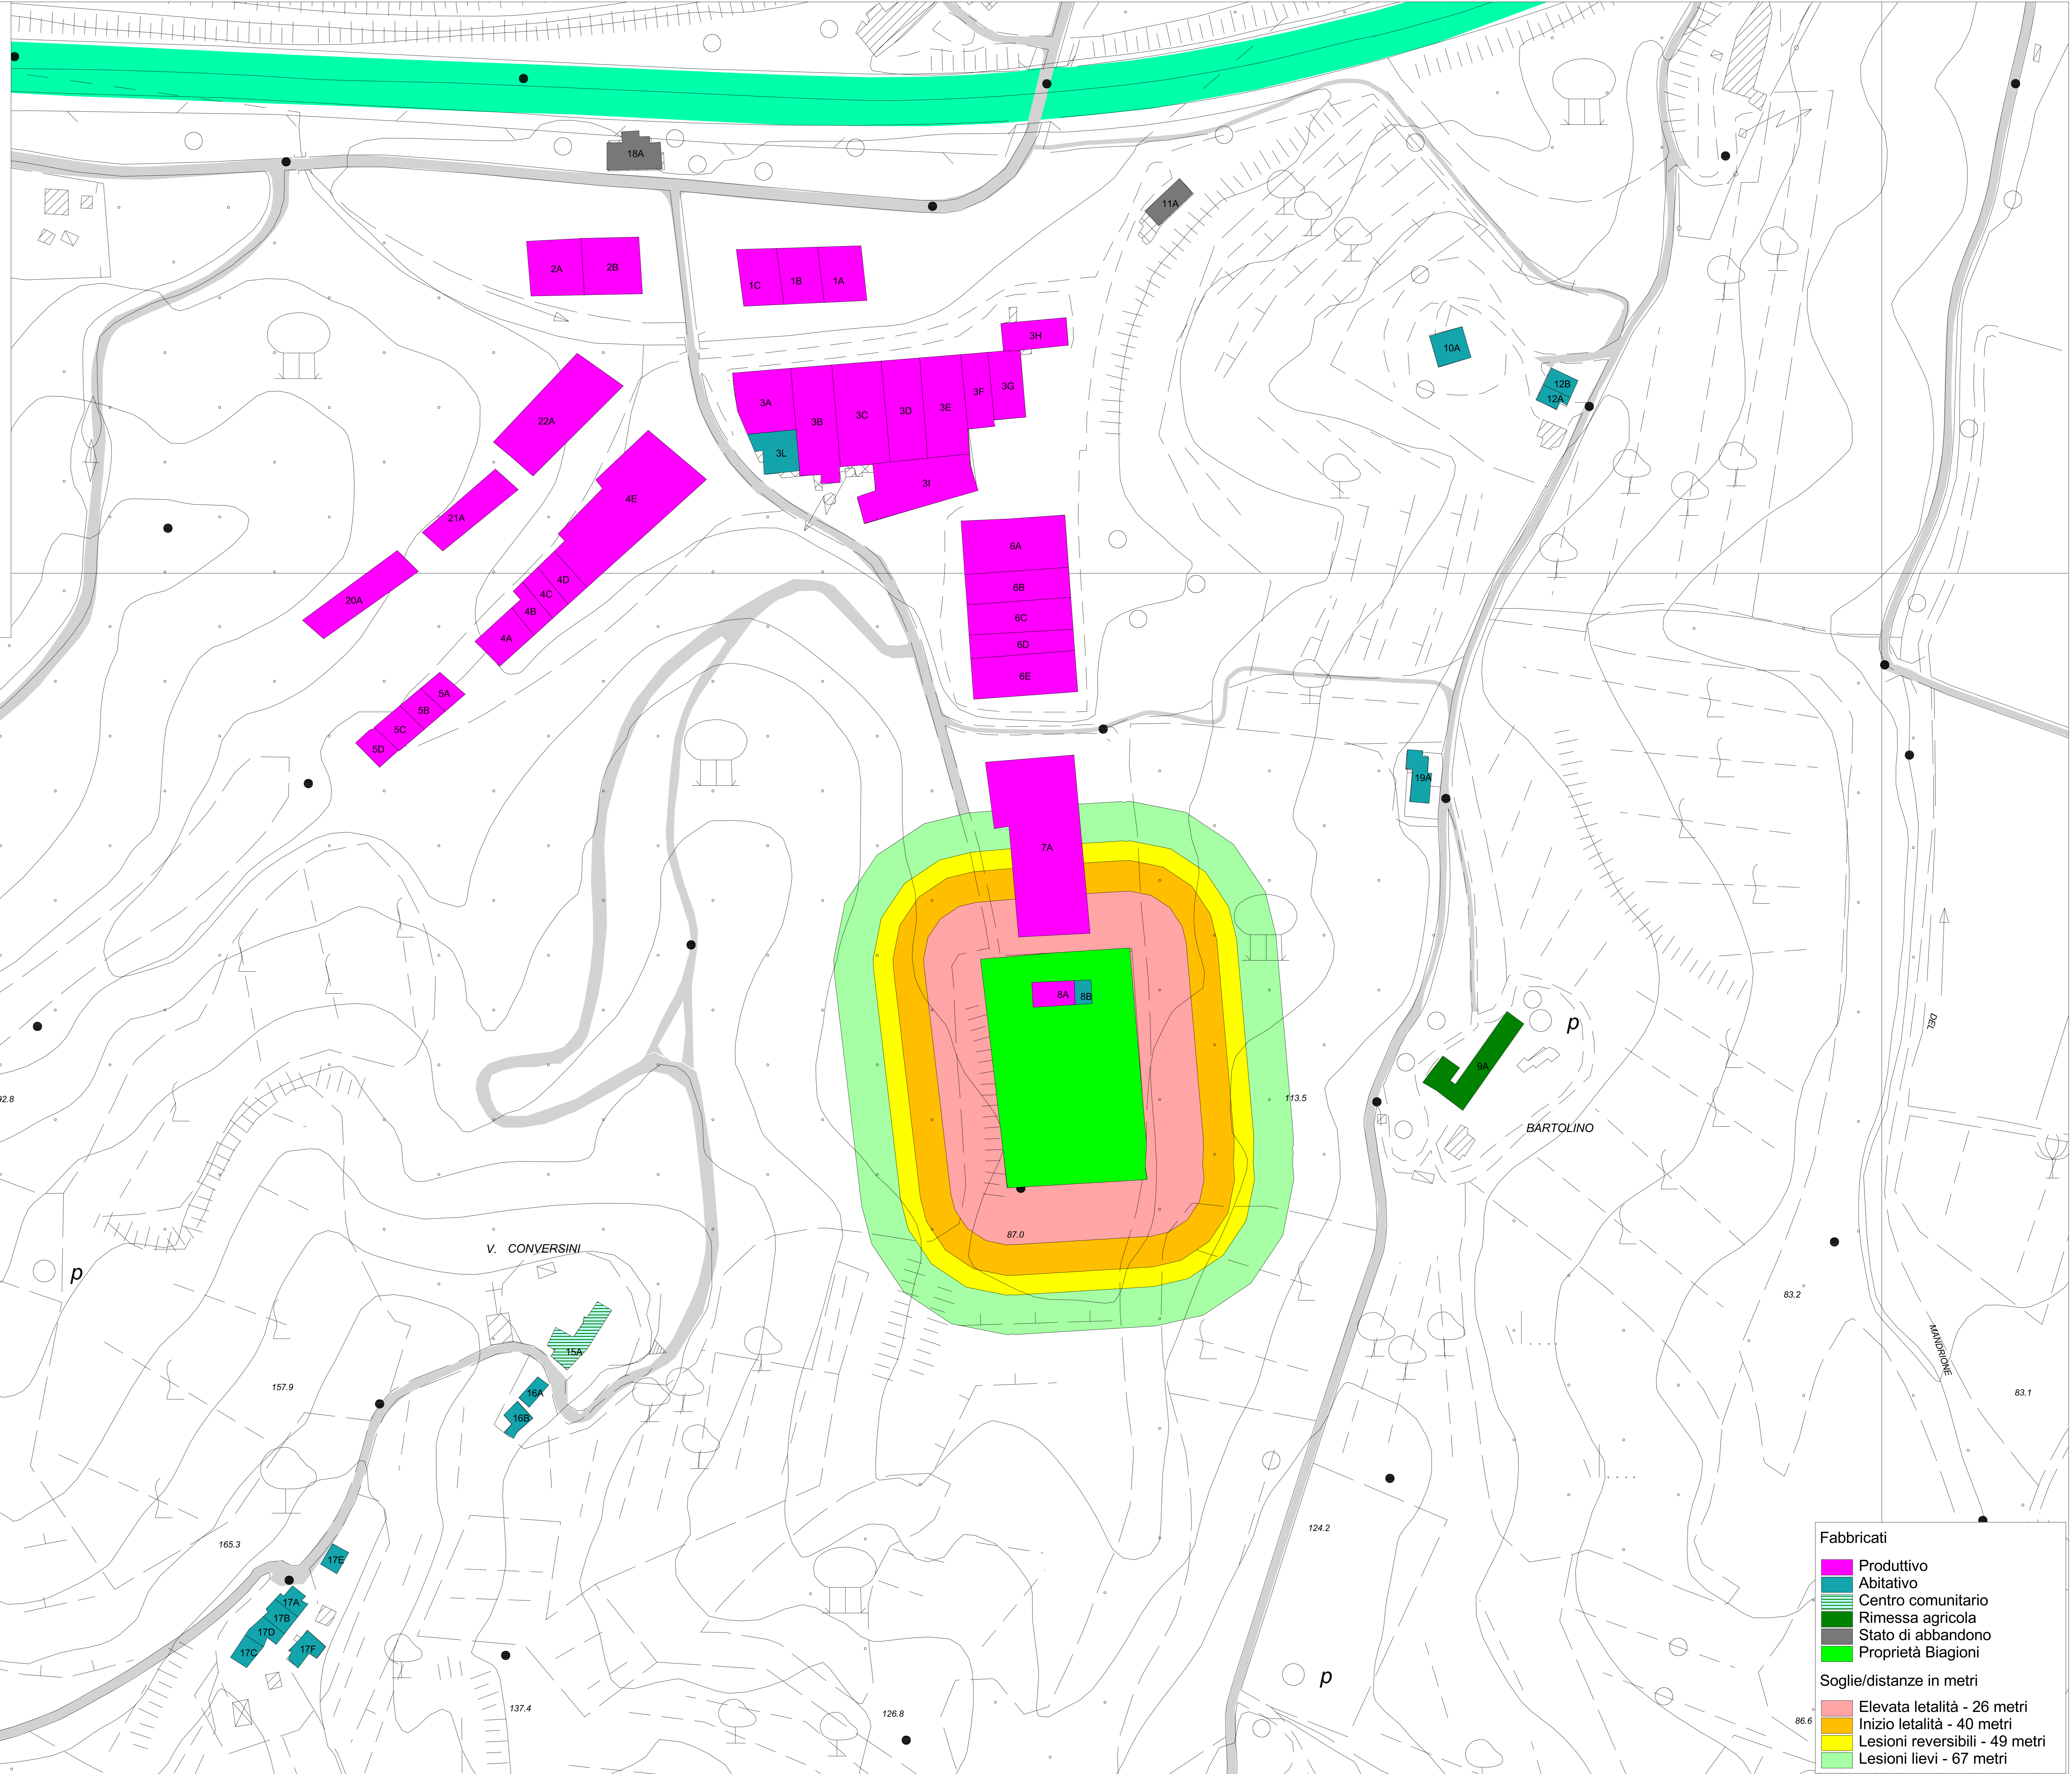

**Fabbricati**

- Produttivo
- Abitativo
- Centro comunitario
- Rimessa agricola
- Stato di abbandono
- Proprietà Biagioni

**Soglie/distanze in metri**

- Elevata letalita' - 26 metri
- Inizio letalita' - 40 metri
- Lesioni reversibili - 49 metri
- Lesioni lievi - 67 metri