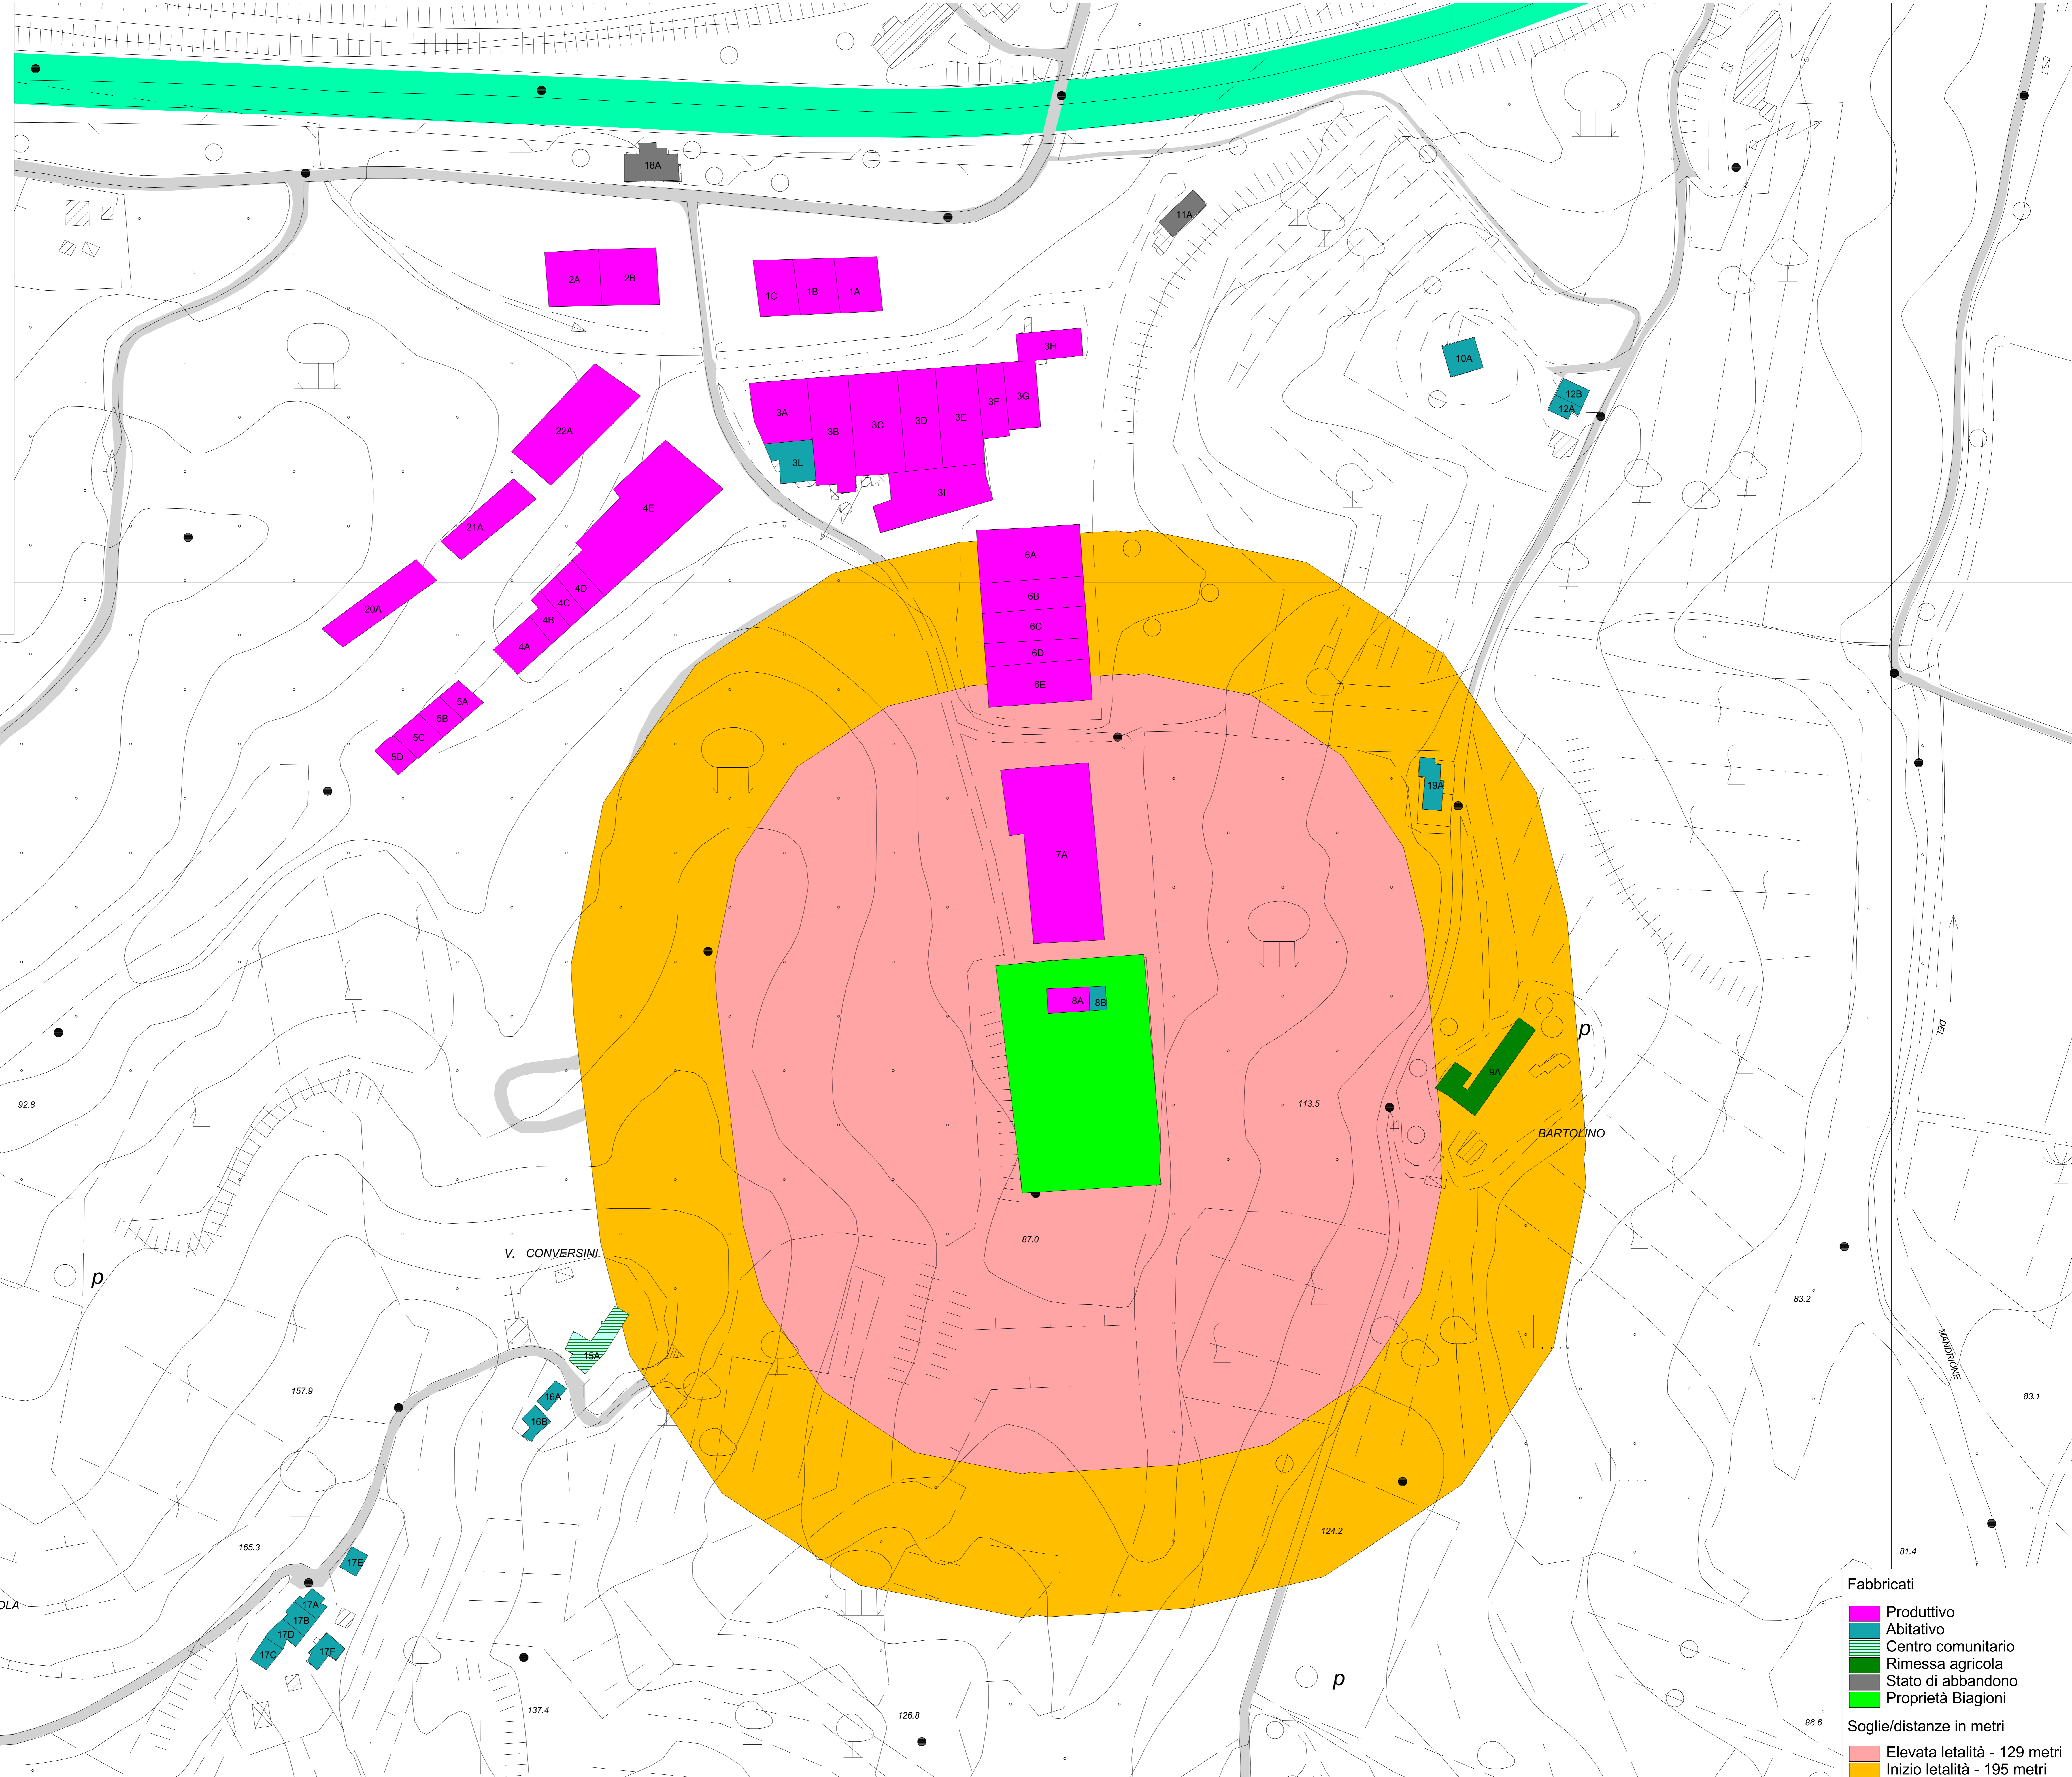

**Fabbricati**

- Produttivo
- Abitativo
- Centro comunitario
- Rimessa agricola
- Stato di abbandono
- Proprietà Biagioni

**Soglie/distanze in metri**

- Elevata letalita - 129 metri
- Inizio letalita - 195 metri