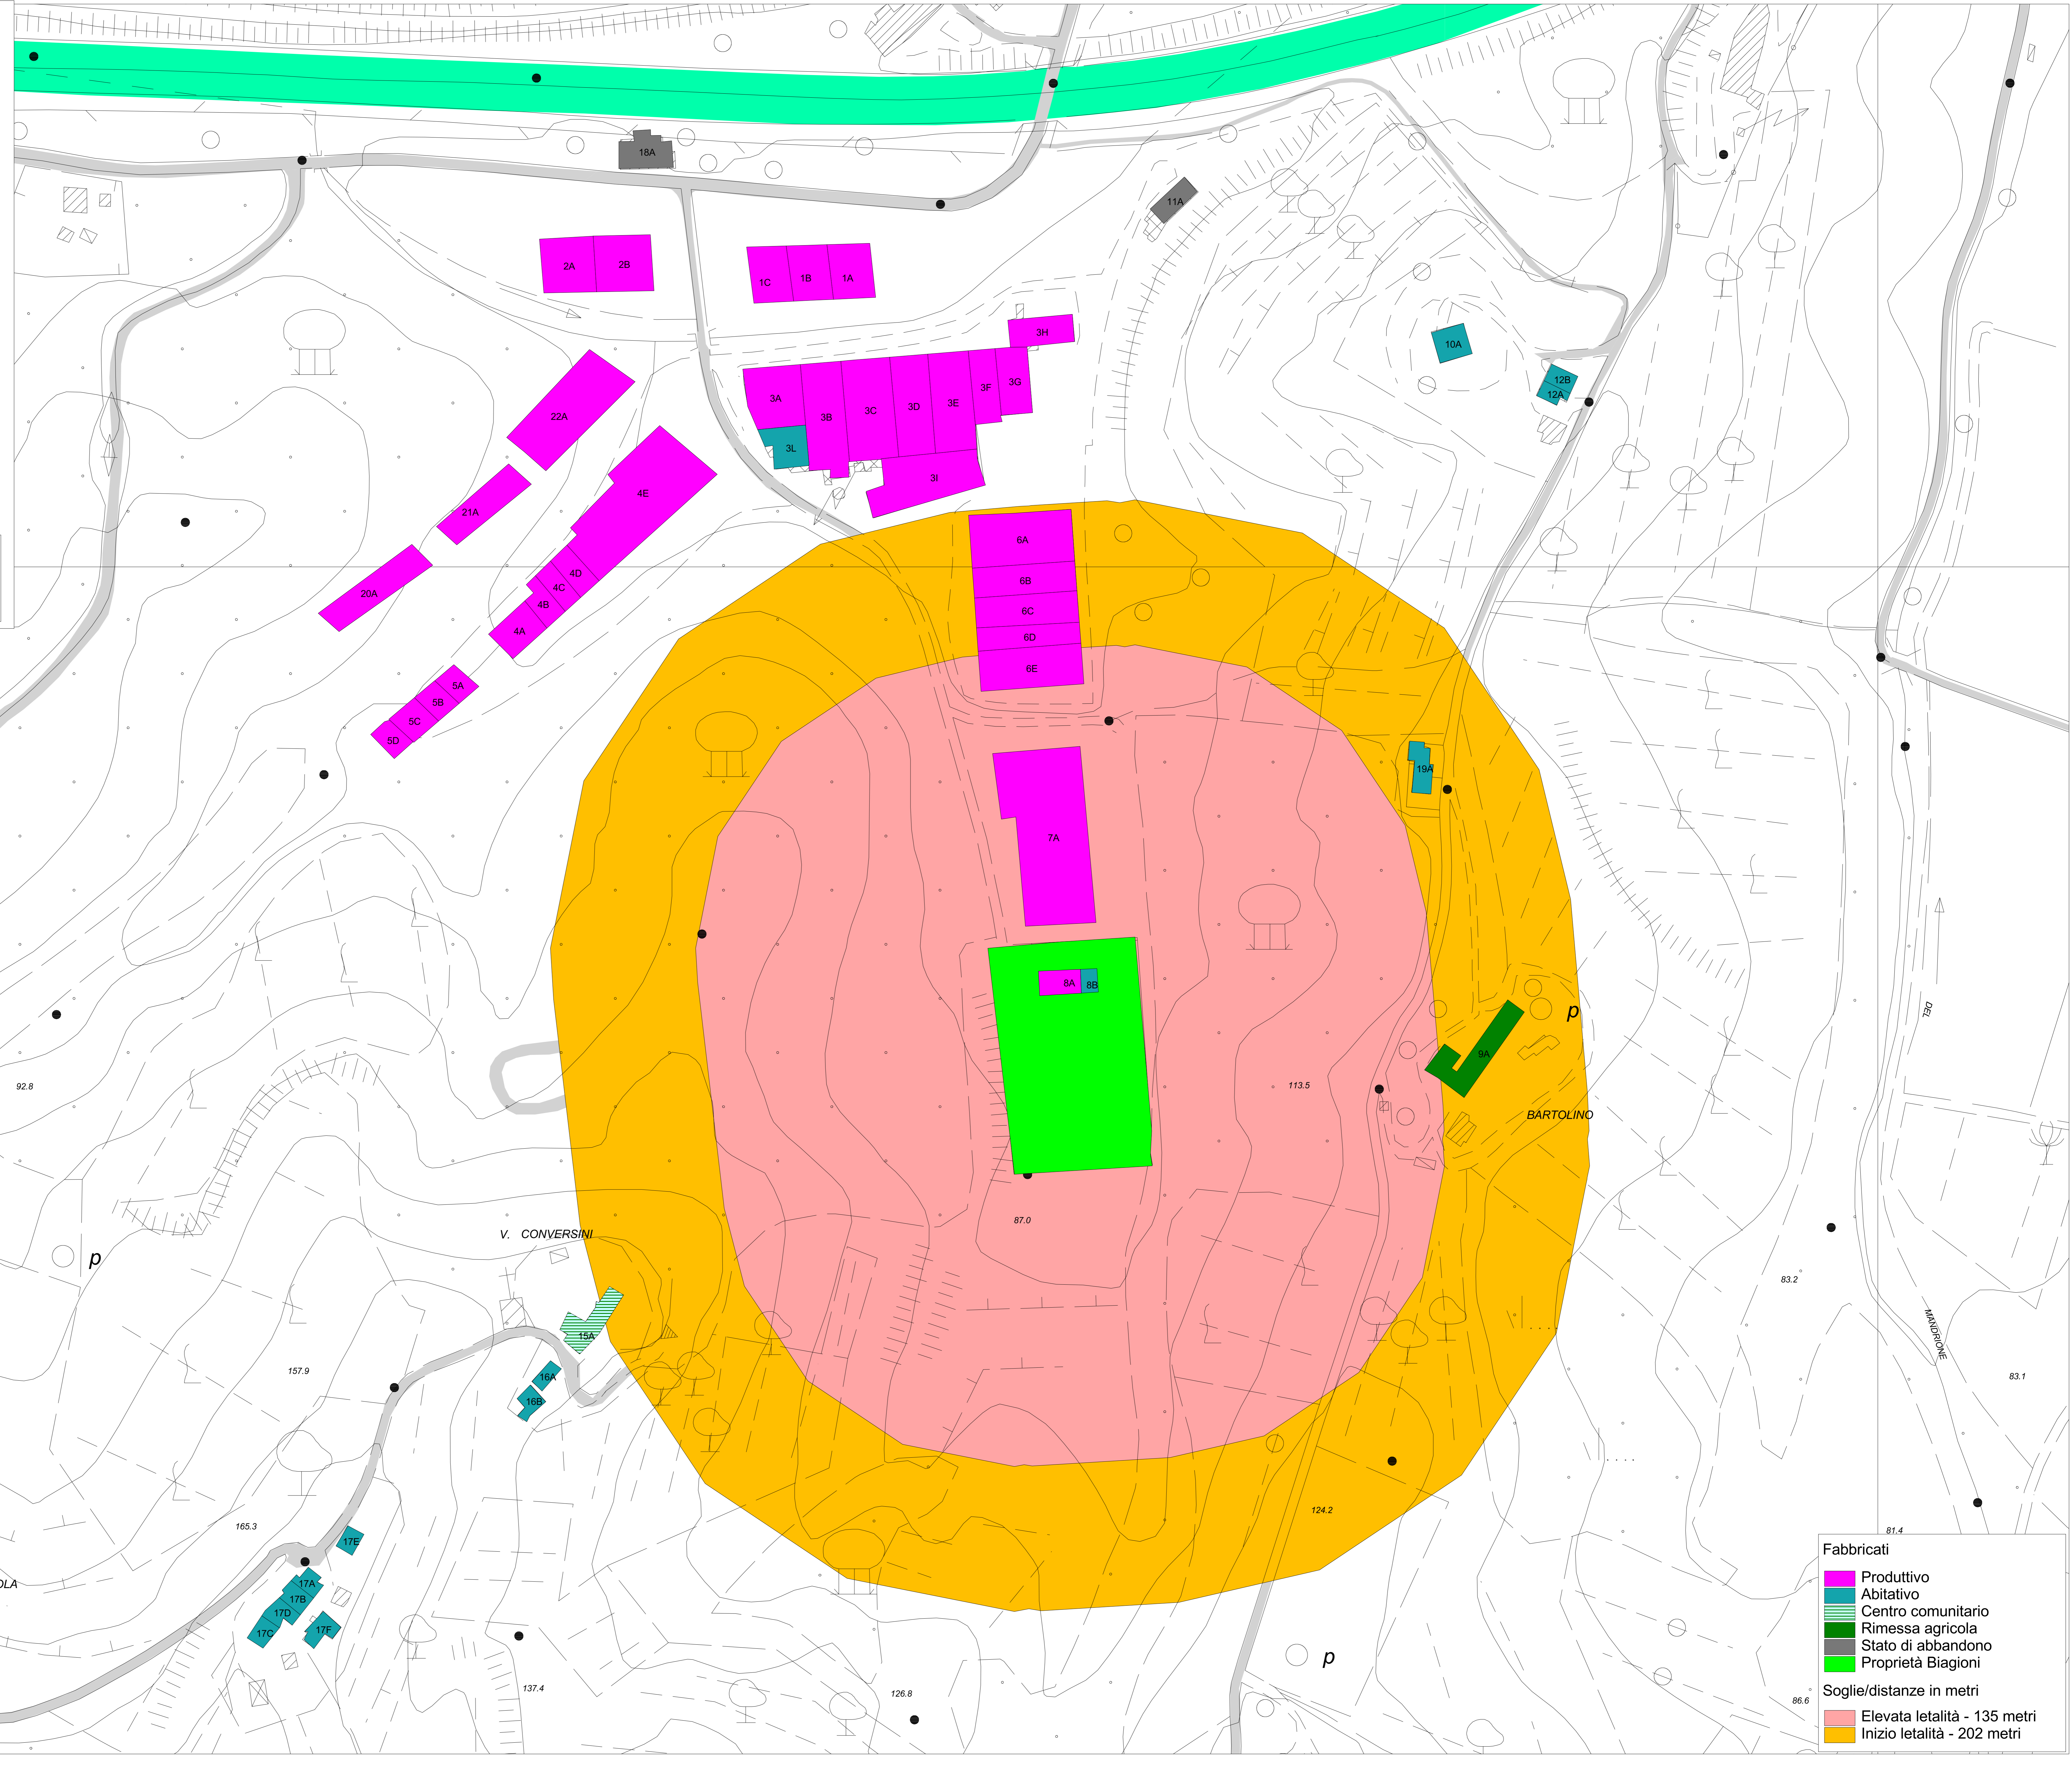

Impianti industriali, commerciali e insediamenti abitativi: