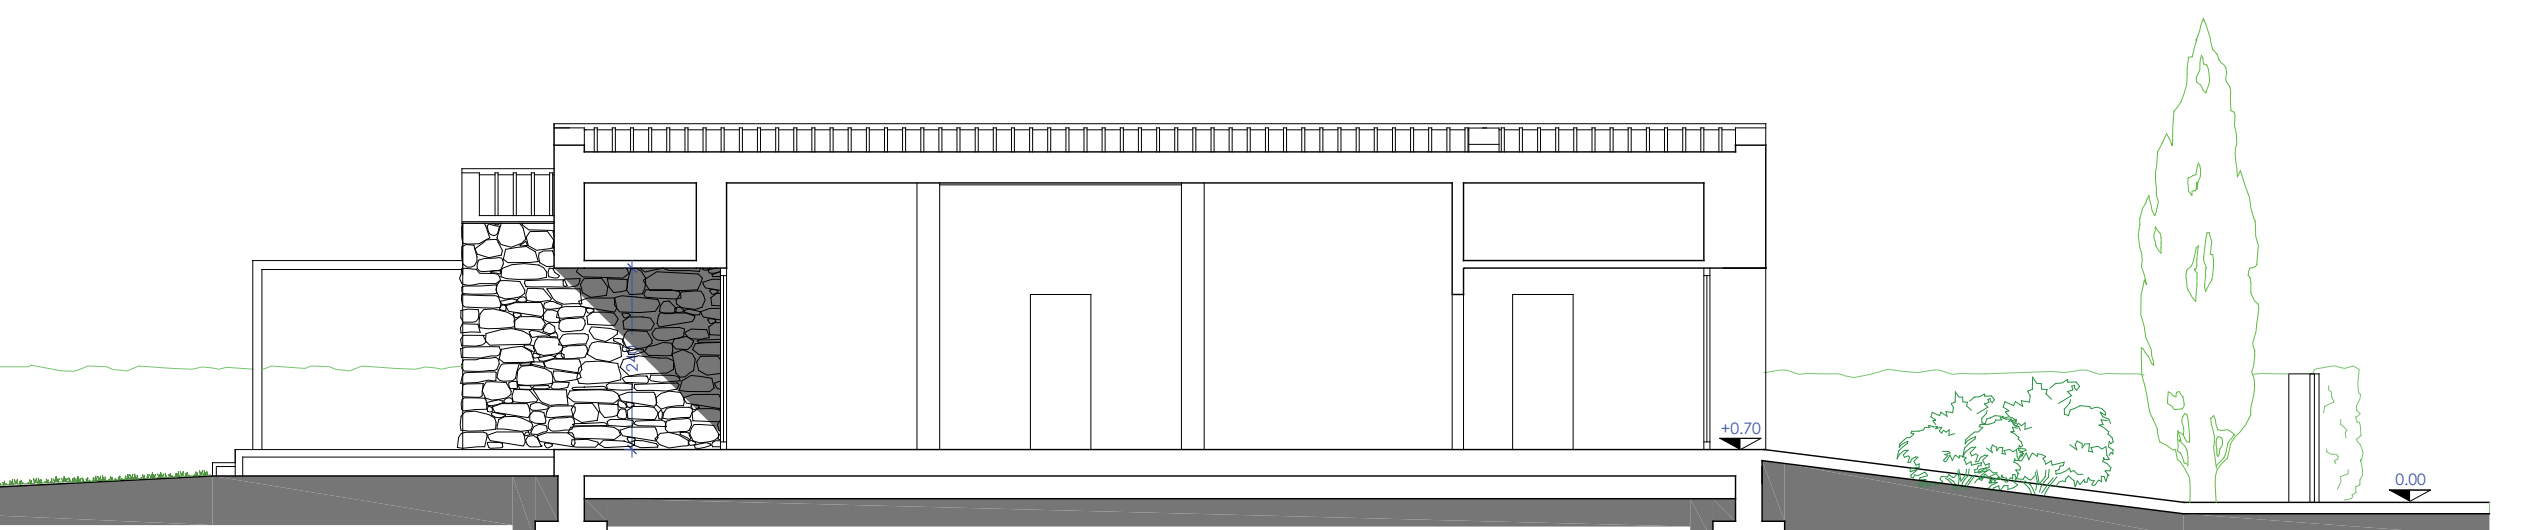

COMUNE DI SERRAVALLE PISTOIESE	
OGGETTO:	PUC 3 - CANTAGRILLO Nuova costruzione di n.3 edifici residenziali unifamiliari
COMMITTENTE:	Borselli Raffaele - Borselli Adele - Borselli Gabriele
PROPRIETA':	Borselli Raffaele - Borselli Adele - Borselli Gabriele
UBICAZIONE:	Loc. Cantagrillo, Via Montalbano

TAVOLA 05	CASA S	> PIANTE > PROSPETTI > SEZIONI
	SCALA 1:100	> STATO ATTUALE > STATO DI PROGETTO

Progettista
ARCHITETTO ENRICO STORAI

Il Committente
BORSELLI RAFFAELE

PROSPETTO NORD

PROSPETTO OVEST

SEZIONE E-E

PROSPETTO EST

PROSPETTO SUD

SEZIONE F-F