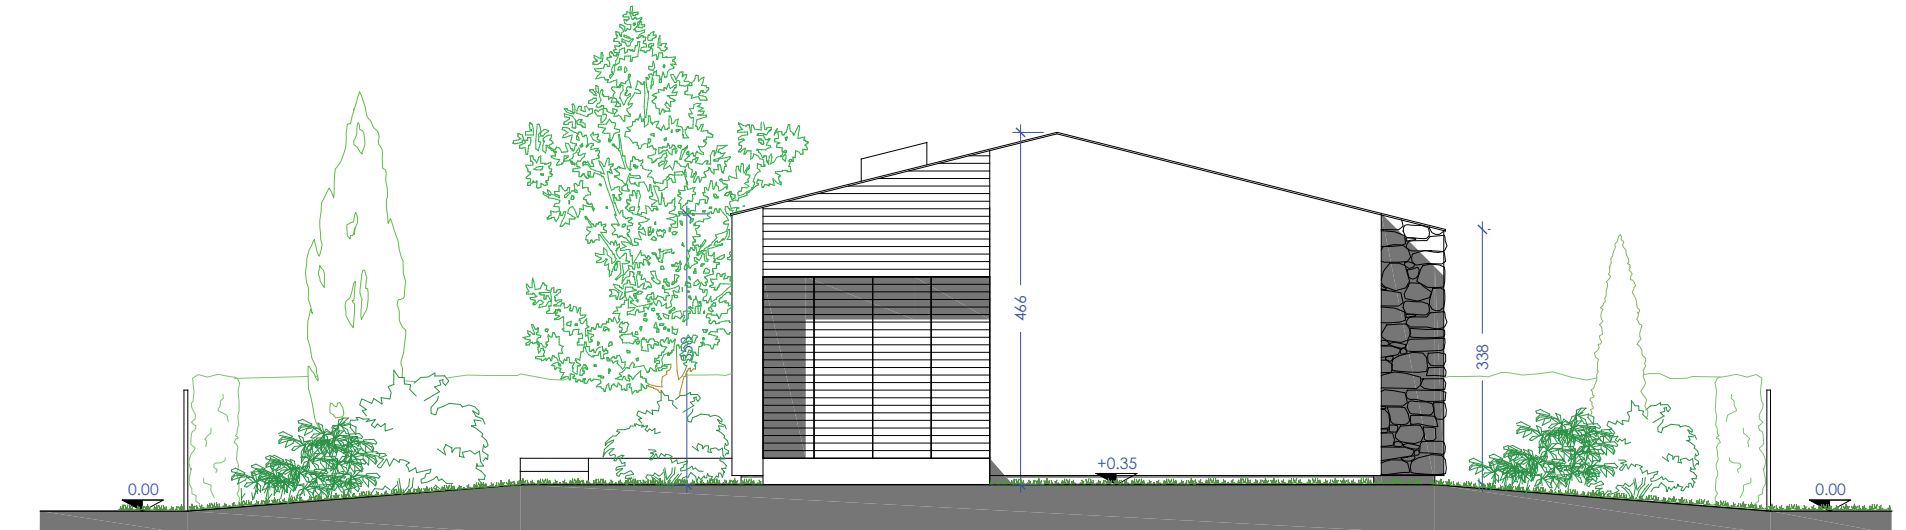

COMUNE DI SERRAVALLE PISTOIESE	
OGGETTO:	PUC 3 - CANTAGRILLO Nuova costruzione di n.3 edifici residenziali unifamiliari
COMMITTENTE:	Borselli Raffaele - Borselli Adele - Borselli Gabriele
PROPRIETA':	Borselli Raffaele - Borselli Adele - Borselli Gabriele
UBICAZIONE:	Loc. Cantagrillo, Via Montalbano

TAVOLA 05	CASA S	> PIANTE > PROSPETTI > SEZIONI
	SCALA 1:100	> STATO ATTUALE > STATO DI PROGETTO

Progettista
ARCHITETTO ENRICO STORAI

Il Committente
BORSELLI RAFFAELE

PROSPETTO NORD

PROSPETTO OVEST

SEZIONE E-E

PROSPETTO EST

PROSPETTO SUD

SEZIONE F-F