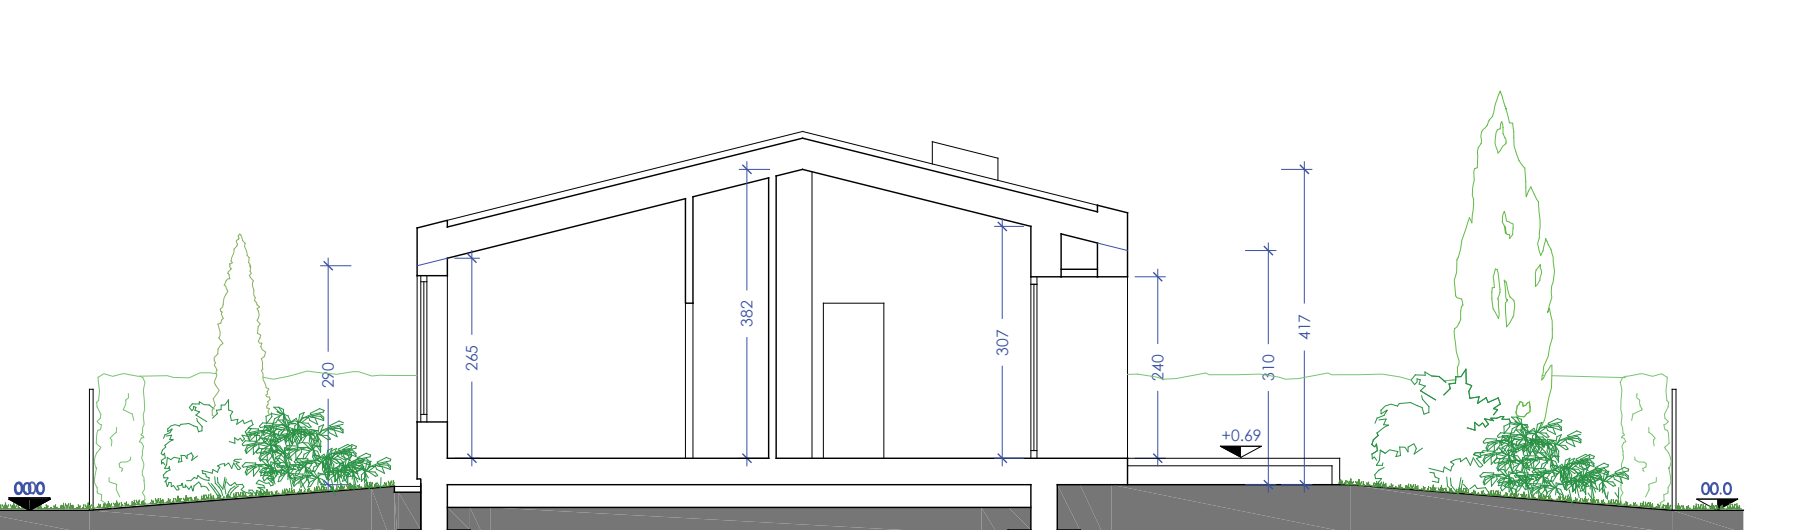

TAVOLA 05	CASA S	> PIANTE > PROSPETTI > SEZIONI
	SCALA 1:100	> STATO ATTUALE > STATO DI PROGETTO

Progettista
ARCHITETTO ENRICO STORAI

Il Committente
BORSELLI RAFFAELE

PROSPETTO NORD

PROSPETTO OVEST

SEZIONE E-E

PROSPETTO EST

PROSPETTO SUD

SEZIONE F-F