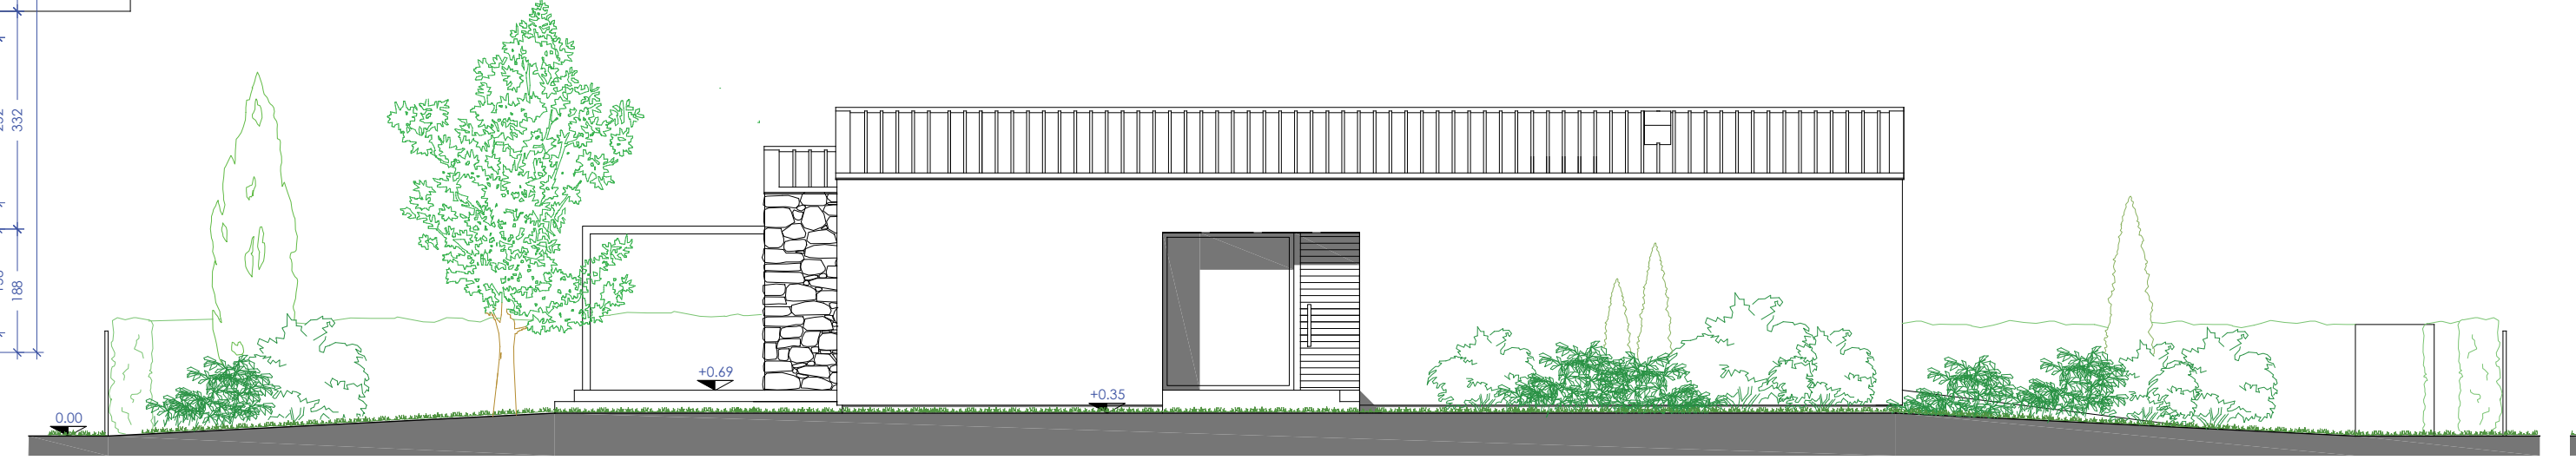

COMUNE DI SERRAVALLE PISTOIESE	
OGGETTO:	PUC 3 - CANTAGRILLO Nuova costruzione di n.3 edifici residenziali unifamiliari
COMMITTENTE:	Borselli Raffaele - Borselli Adele - Borselli Gabriele
PROPRIETA':	Borselli Raffaele - Borselli Adele - Borselli Gabriele
UBICAZIONE:	Loc. Cantagrillo, Via Montalbano

TAVOLA 05	CASA S	> PIANTE > PROSPETTI > SEZIONI
	SCALA 1:100	> STATO ATTUALE > STATO DI PROGETTO

Progettista
ARCHITETTO ENRICO STORAI

Il Committente
BORSELLI RAFFAELE

PROSPETTO NORD

PROSPETTO OVEST

SEZIONE E-E

PROSPETTO EST

PROSPETTO SUD

SEZIONE F-F