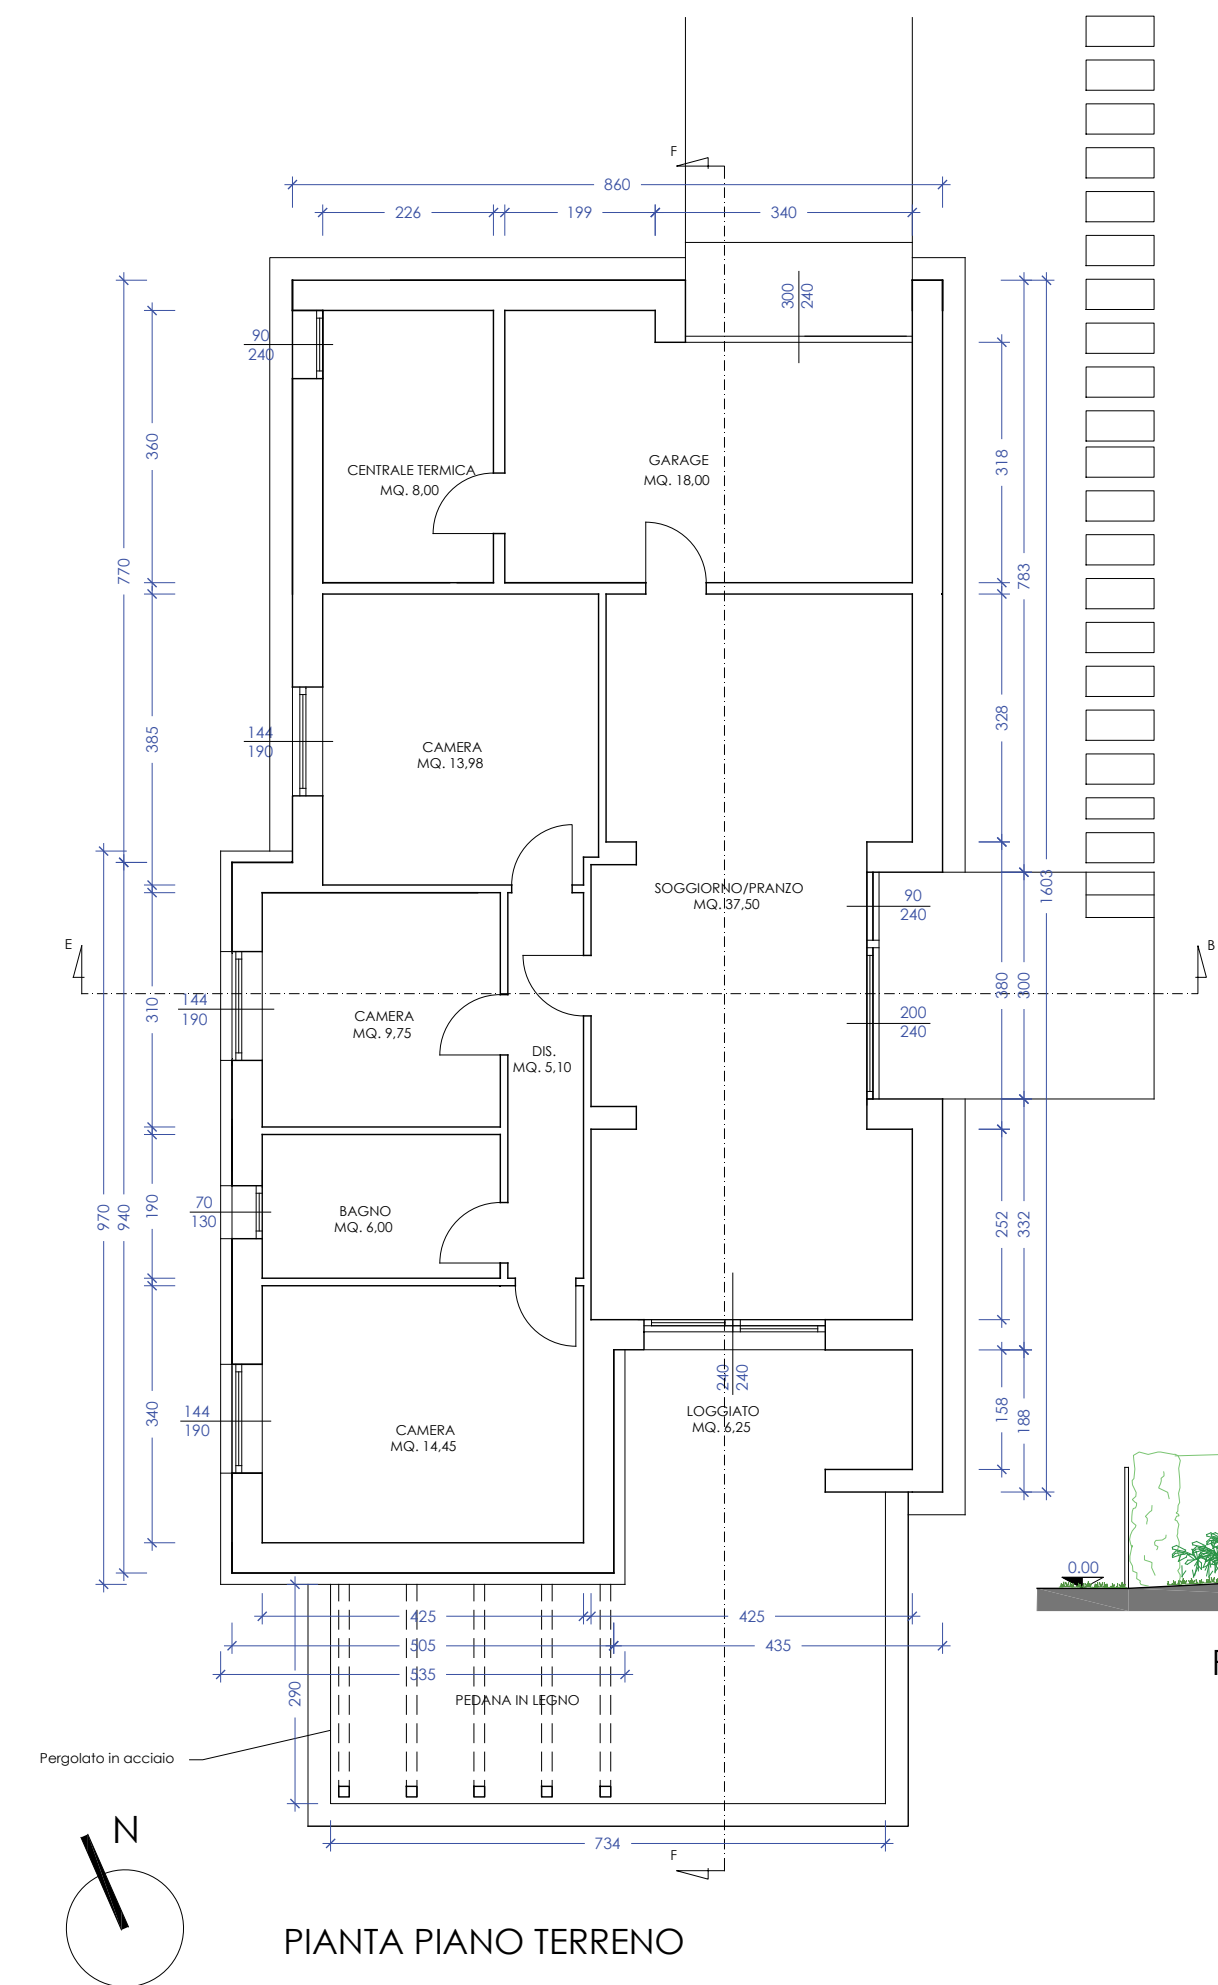

COMUNE DI SERRAVALLE PISTOIESE	
OGGETTO:	PUC 3 - CANTAGRILLO Nuova costruzione di n.3 edifici residenziali unifamiliari
COMMITTENTE:	Borselli Raffaele - Borselli Adele - Borselli Gabriele
PROPRIETA':	Borselli Raffaele - Borselli Adele - Borselli Gabriele
UBICAZIONE:	Loc. Cantagrillo, Via Montalbano

TAVOLA 05	CASA S	> PIANTE > PROSPETTI > SEZIONI
	SCALA 1:100	> STATO ATTUALE > STATO DI PROGETTO

Progettista
ARCHITETTO ENRICO STORAI

Il Committente
BORSELLI RAFFAELE

PROSPETTO NORD

PROSPETTO OVEST

SEZIONE E-E

PROSPETTO EST

PROSPETTO SUD

SEZIONE F-F