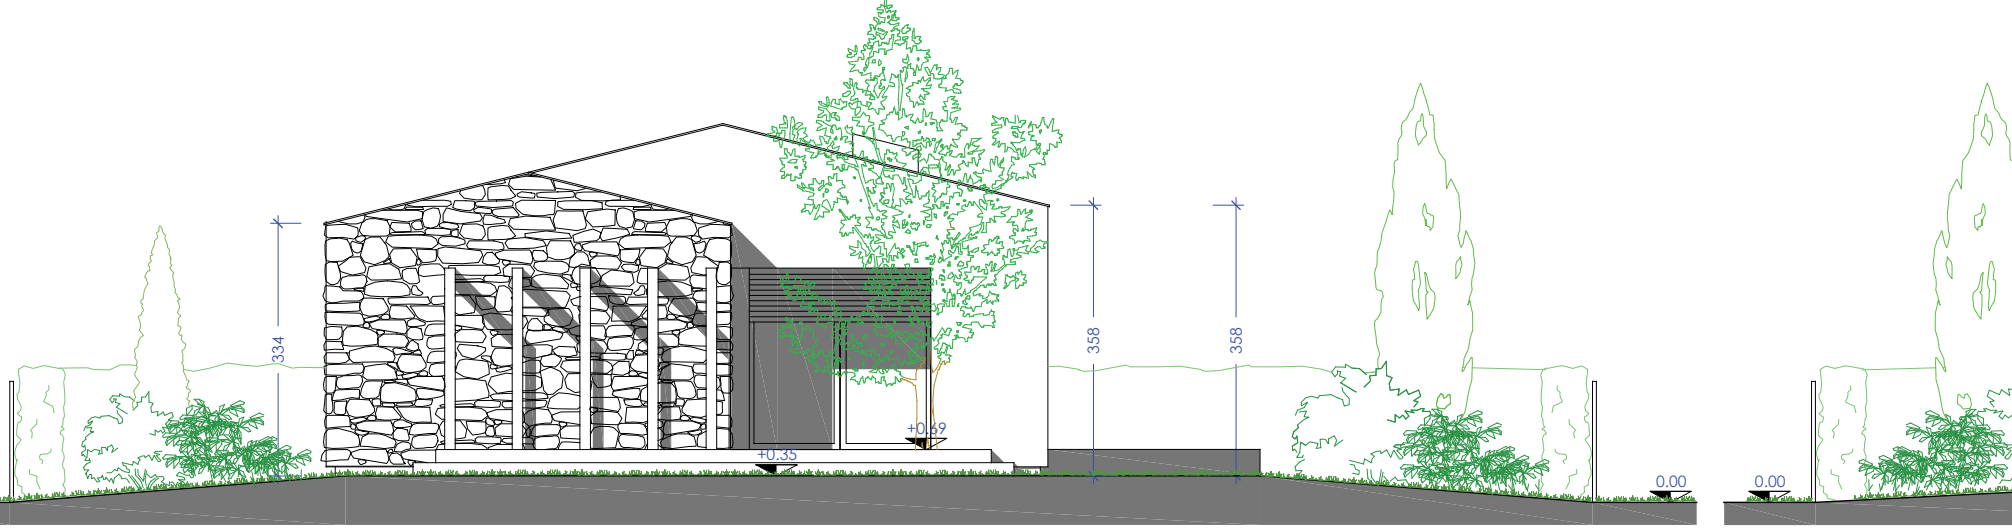

COMUNE DI SERRAVALLE PISTOIESE	
OGGETTO:	PUC 3 - CANTAGRILLO Nuova costruzione di n.3 edifici residenziali unifamiliari
COMMITTENTE:	Borselli Raffaele - Borselli Adele - Borselli Gabriele
PROPRIETA':	Borselli Raffaele - Borselli Adele - Borselli Gabriele
UBICAZIONE:	Loc. Cantagrillo, Via Montalbano

TAVOLA 05	CASA S	> PIANTE > PROSPETTI > SEZIONI
	SCALA 1:100	> STATO ATTUALE > STATO DI PROGETTO

Progettista
ARCHITETTO ENRICO STORAI

Il Committente
BORSELLI RAFFAELE

PROSPETTO NORD

PROSPETTO OVEST

SEZIONE E-E

PROSPETTO EST

PROSPETTO SUD

SEZIONE F-F